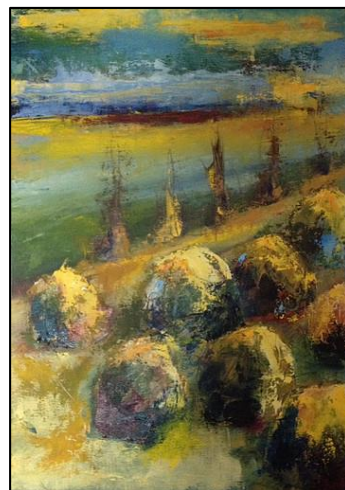

Kunstforeningen
af 1972

PÅSKEUDSTILLING 2019

Gauerslund Sognehus, Fælleshåbsvej 2, Børkop

Når musikere - også - er billedkunstnere

- Franz Beckerlee.

- Randi Platz.

- Mogens Leander.

- Mir Bredberg Weber.